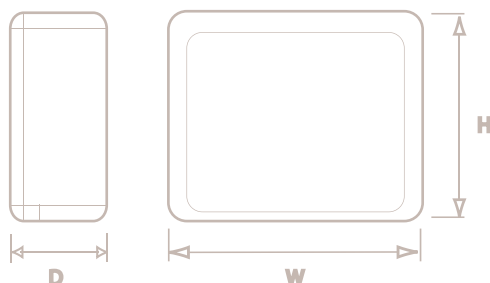

## Specifications

MODEL	DIMENSIONS (cm)	WEIGHT (kg)	SOUND LEVEL (db)	POWER (Kw)	RPM	AIR SPEED (m/s)	BLOWING VOLUME(m <sup>3</sup> /h)	FAN TYPE
Ultradry Pro2	270 x 240 x 142	5.5	85	2.5	7500	30	270	Centrifugal